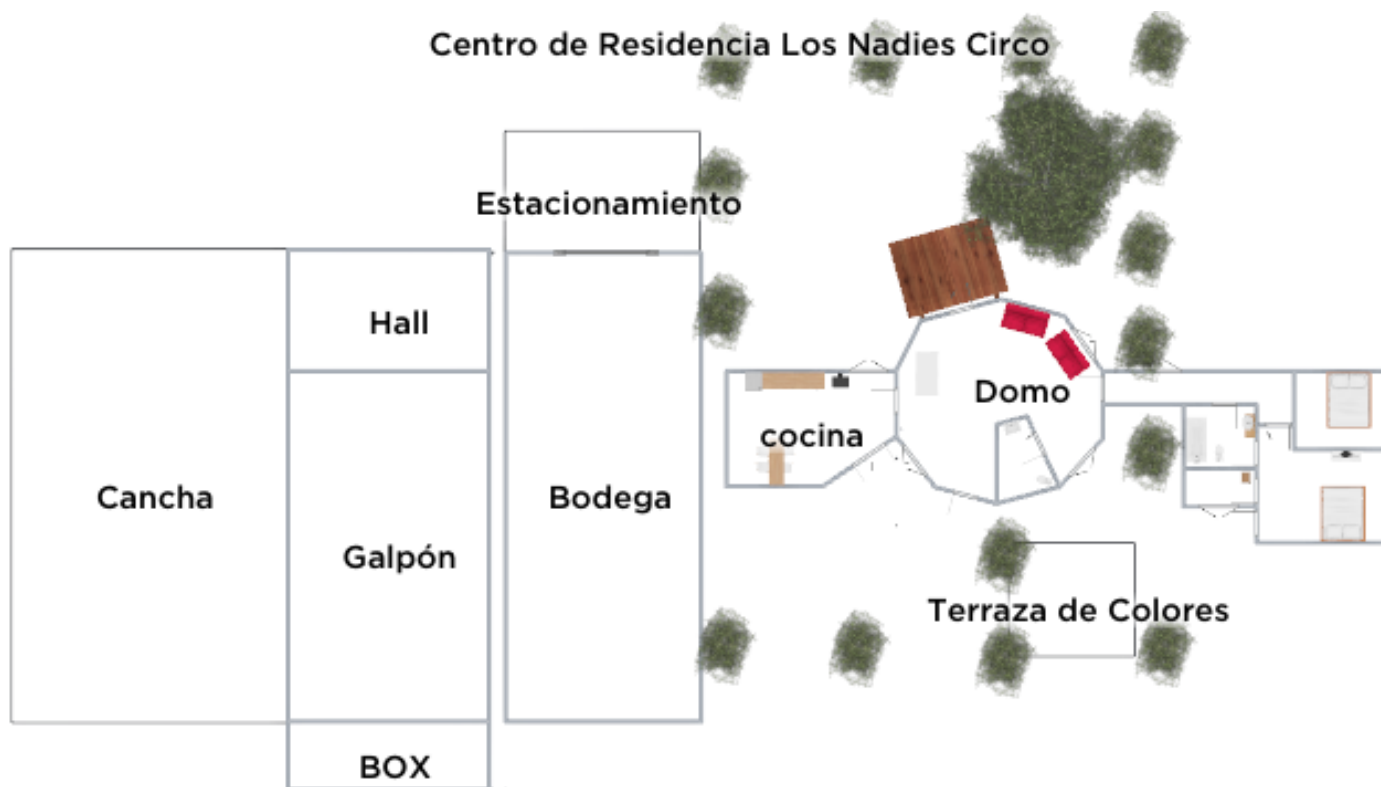

Espacios Disponibles